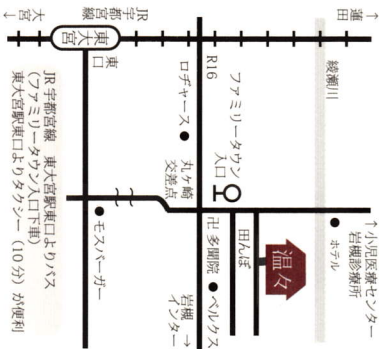

FUMIKO KATO

加藤 文子

「My other Love vol.VI」

2018 6/12 (火) ～ 6/24 (日)

6/18 月曜定休

植物の冬眠する季節は、BOXにペイントして過ごすことが恒例になりつつあります。今年で6回目を迎える展覧会、はたしてどのような展示になるのでしょうか。ペイントしたBOXや植物スケッチそうして初夏の植物達も……一緒に楽しみましょう。

楽しい展示になりますように……。

cafe & gallery 温々 [ぬくぬく]

〒 337-0001

埼玉県さいたま市見沼区丸ヶ崎 1856

営業時間 10:30 ～ 20:00

(毎月の日 ～ 21:00)

定休日: 月曜日 (祝祭日は振替)

tel & fax 048-686-3620

web cafe-nukunuku.com